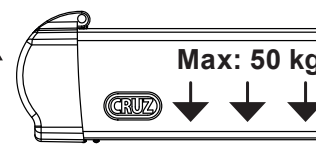

941-035/6/7

Lv7 2022-r1

Modelo-model:

CRUZ Pipe Carrier

Lote-Lot-Lot-Lot:

Peso-Weight-Poids-Gewicht:

Max. 66 uds.
Ø 15mm

CRUZBER SA
ES-A14018311
P.I. Las Salinas II
14960 - Rute - Spain
www.cruzber.com

1.

x1

x1

					 Peso Weight	Lote Lot
941-035	-	1x (716-397)	1x (012-327) 1x (012-328)	1x (857-060) 1x (857-062)	4,50 Kg	01/22
941-036	2x (821-017)	-	1x (012-327) 1x (012-328)	1x (857-060) 1x (857-061)	8,40 Kg	01/22
941-037	2x (821-017)	1x (716-397)	2x (012-327) 2x (012-328)	2x (857-060) 1x (857-061)	12,30 Kg	01/22